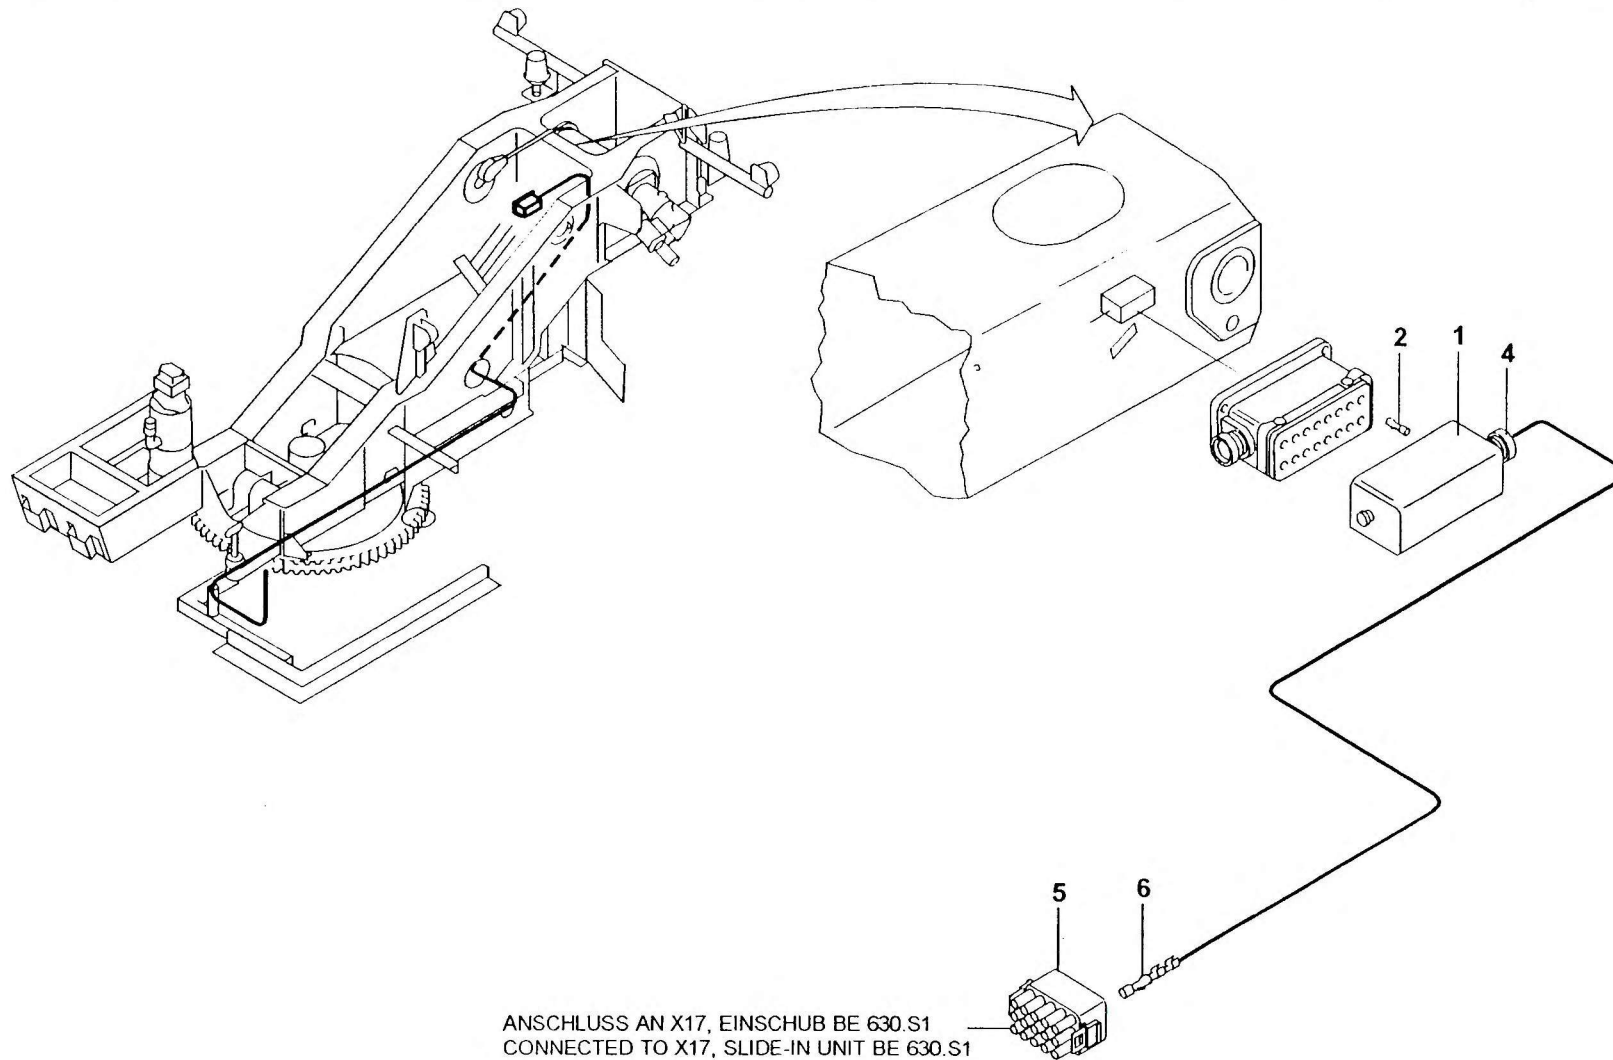

KABELBAUM DREHTISCH / TELESKOP AUSLEGER
CABLE HARNESS TURNTABLE / TELESCOPE BOOM

BILDTAFEL
PICTORIAL DISPLAY

08.96

2302940-ETL

1/1

GMK 5160
BE 600
G 806

ANSCHLUSS AN X17, EINSCHUB BE 630.S1
CONNECTED TO X17, SLIDE-IN UNIT BE 630.S1